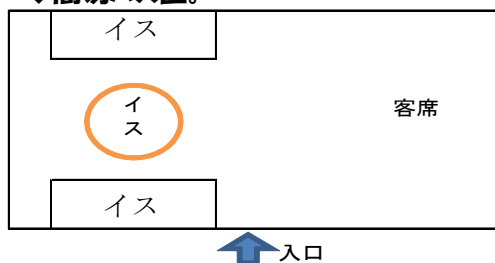

宝塚音楽回廊出演依頼

宝塚音楽回廊(11月12日)に開催予定の「ルーフバス」にてバス内演奏をして頂きたいです。

○日時

11月12日(土)12:00~18:00の間。休憩あります。

○内容

阪急バスに乗り込んで、宝塚市内のコースを一周します。その間、バス内で演奏会を行います。

1チーム8人程度まで、楽器演奏の方は3人まで乗り込んでもらおうと思います。

これ以上の人数のチームは、バスの周回毎にメンバーの入れ替えで対処をお願いします。

・声をかけて頂ければ、阪急バス宝塚営業所にてバスは動かさないですが、バス内での試奏ができます。

↓簡易バス図。

前の方で演奏、後ろにお客さんが座ります。

○のイスは足をガムテープで固定してます。

出演表明、質問等はこちら↓

the_farthest_blue-sky@ezweb.ne.jp 小平恭兵