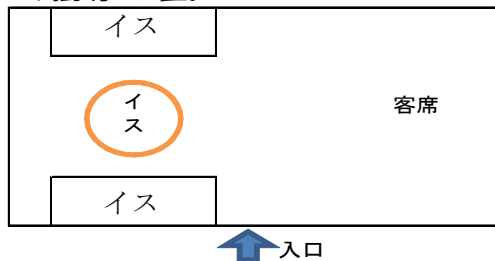

宝塚音楽回廊出演依頼

宝塚音楽回廊(11月12日)に開催予定の「ループバス」にてバス内演奏をして頂きたいです。

○日時

11月12日(土)12:00~18:00の間。休憩あります。

○内容

阪急バスに乗り込んで、宝塚市内のコースを一周します。その間、バス内で演奏会を行います。

1チーム8人程度まで、楽器演奏の方は3人まで乗り込んでもらおうと思います。

これ以上の人数のチームは、バスの周回毎にメンバーの入れ替えで対処をお願いします。

バス3台がそれぞれ7周ずつします。1周45分程度です。どれかのバスに3周以上の出演をお願いします。

○その他

・1チームにつき5000円の出演料が出ます。ただし、資金の都合上、少し減る可能性もあります。ご了承下さい。

・アンプはバッテリー式のものがあります。過去3回しか使ってないので新品同様、音も良好です。逆瀬川アピア3に置いてあるのでいつでも演奏テストできます。

・バスの中なのでかなり揺れます。演奏に支障が出るかもしれません。また、割と騒音もあるかもです。10月頃にテスト走行があるので、その時にリハーサルして具合を確かめて頂けたらと思います。なお、本物の阪急バスを使用する為、その他の日にリハーサルできる日は確保できておりません。

↓簡易バス図。

前の方で演奏、後ろにお客さんが座ります。

○のイスは足をガムテープで固定してます。

出演表明、質問等はこちら↓

the_farthest_blue-sky@ezweb.ne.jp 小平恭兵